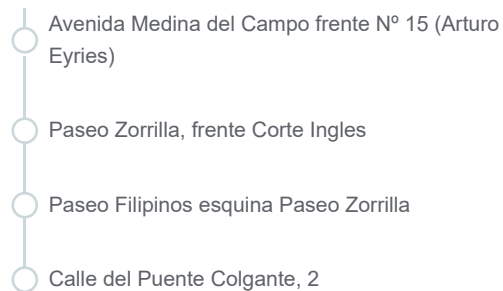

Valladolid - La Flecha - Río Shopping (Línea Roja)

Consulta la información de trayectos, horarios y paradas de nuestras líneas metropolitanas.

Descargar PDF

Trayecto

Consulta aquí las paradas del trayecto seleccionado.

Horarios

Consulta aquí los horarios del trayecto seleccionado.

Mapa

Consulta aquí el mapa del trayecto seleccionado.

Línea Valladolid - La Flecha - Río Shopping

- Calle del Puente Colgante, 2
- Paseo Zorrilla, frente Corte Ingles
- Avenida Medina del Campo frente N° 15 (Arturo Eyries)
- Camino Zaratán N° 2 (La Flecha)
- Camino Zaratán N° 22 (La Flecha)
- Calle Clavel N° 13 (La Flecha)
- Calle Clavel (Casa de cultura de La Flecha)
- Calle Almendrera (Colegio Público La Flecha)
- Plaza España, Ayuntamiento de la Flecha
- Calle Picones, esquina, pontón (La Flecha)
- Avenida Aranzana esquina Sierra de la Demanda

- 
- Avenida Aranzana esquina calle Enrique IV
 - Avenida Aranzana esquina Calle Isaac Peral
 - Avenida Aranzana esquina calle Ramon y Cajal
 - Avenida Miguel delibes, rotonda de los olivos
 - Calle Me falta un tornillo, Centro comercial Rio Shopping
 - Avenida Miguel delibes, rotonda de los olivos
 - Calle Arnaldo Villanova (Colegio Sotoverde)
 - Calle Cavanilles
 - Avenida Aguachales (Sotoverde)
 - Rotonda Avenida Valdezarce esquina camino viejo
 - Avenida Almazara Nº 11
 - Avenida Valdezarce esquina Calle Almazara, Rotonda
 - Calle Juan de la Cierva esquina Calle Emilio Alarcos
 - Calle Juan de la Cierva esquina Calle Torres de Quevedo
 - Calle Ramón y Cajal (Mapfre)
 - Calle Ramón y Cajal (Edificio A.D.E.)
 - Calle presentación, rotonda la Vaca
 - Avenida Jose Luis Lasa (complejo deportivo)
 - Avenida Jose Luis Lasa, Nº 18
 - Paseo Juan Carlos I
 - Avenida Colón Nº 80 (Multiusos de la Vega)
 - Avenida Colón esquina calle Bartolomé de las casas
 - Avenida Colón Plaza Florida
 - Calle Cardenal Torquemada, Gerovida
 - Avenida Salamanca (La caixa)